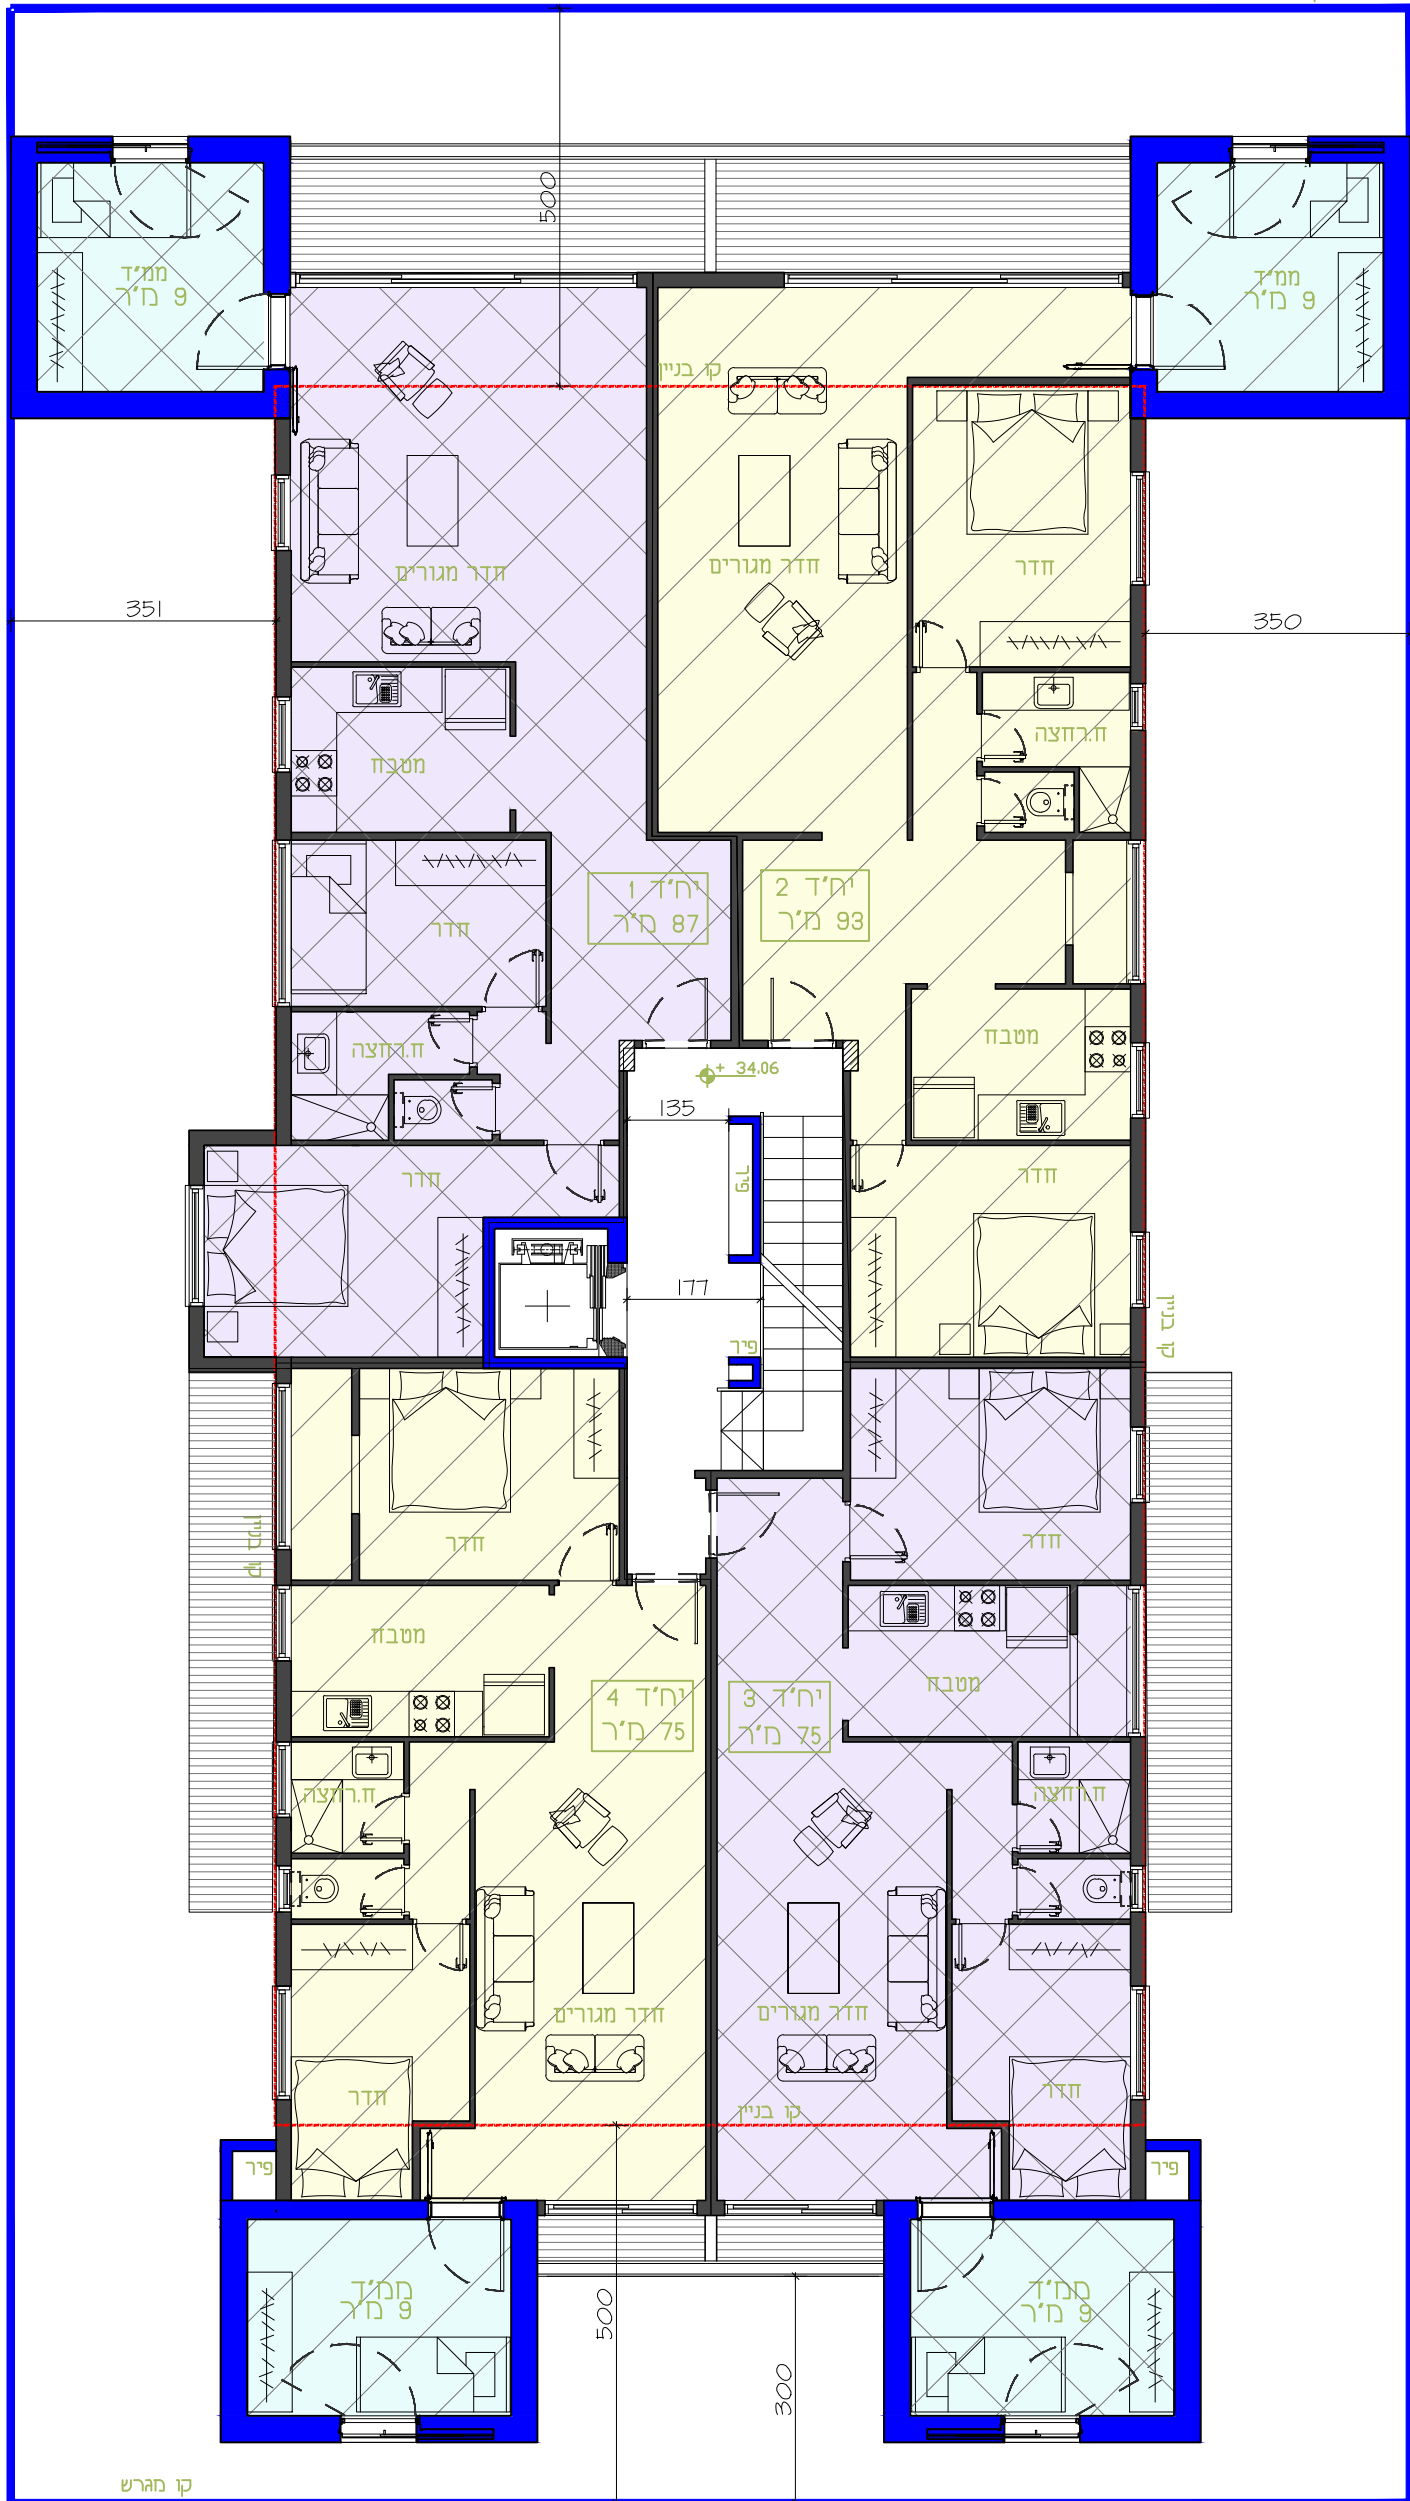

התכנית להמחשה בלבד.

קו מרש

רח' הרימון

מטבח

פיר

פיר

קו מרש

הערה:

התכנית הינה סכמתית והינה להמחשה בלבד ויתכן כי מיקום הממ"דים והמרפסות עשויים להשתנות. התכניות נערכו על פי הנחיות התכנון הנכונות להיום. תכנון סופי יבוצע לאחר קבלת החלטת ועדה ובכפוף להנחיות עיריית בת ים וגורמי הרישוי השונים, כמו גם על פי תיאום היועצים השונים כגון: קונסטרוקטור, אינסטלציה, חשמל, תנועה ואחרים.

פרויקט:

הרימון 6

שם התכנית:

קומת דיירים

A02

המקום:

בת ים

קנה מידה: